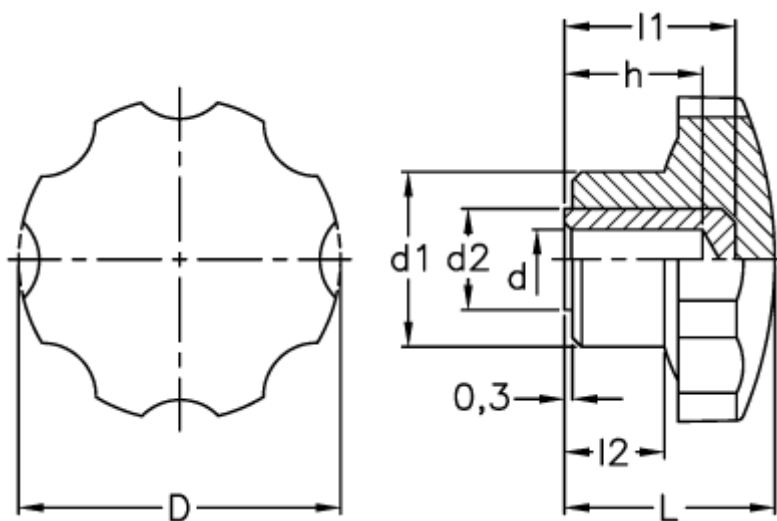

Article number: 2302073303
Description: E+G Lobe knob
VH.153/54 A-10

Measures

D	= 54
d1	= 24
d2	= 16
d H9	= 10
h	= 21
L	= 32
l1	= 25
l2	= 13